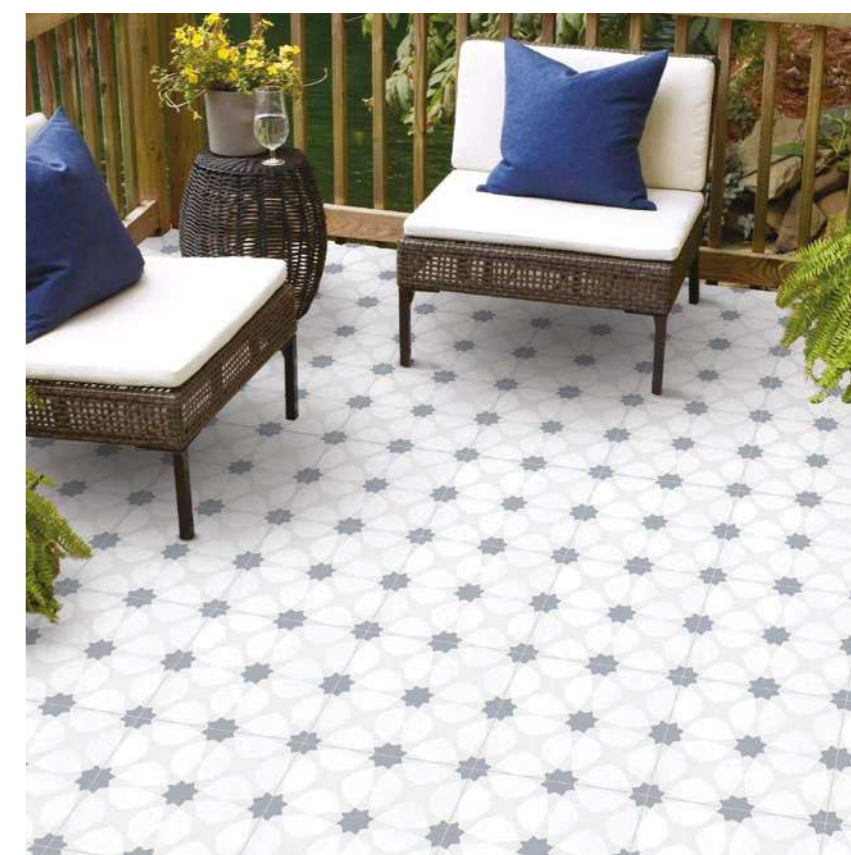

## MIDNIGHT

**330X330MNN93** GP M 8mm  
33x33 Midnight Noir

**330X330MNN93** GP M 8mm  
33x33 Midnight Noir

**OCEAN**

**330X330OCE01** GP M 8mm  
33x33 White

**PALAMOS**

**330X330PMS03** GP M 10mm  
33x33 Grey