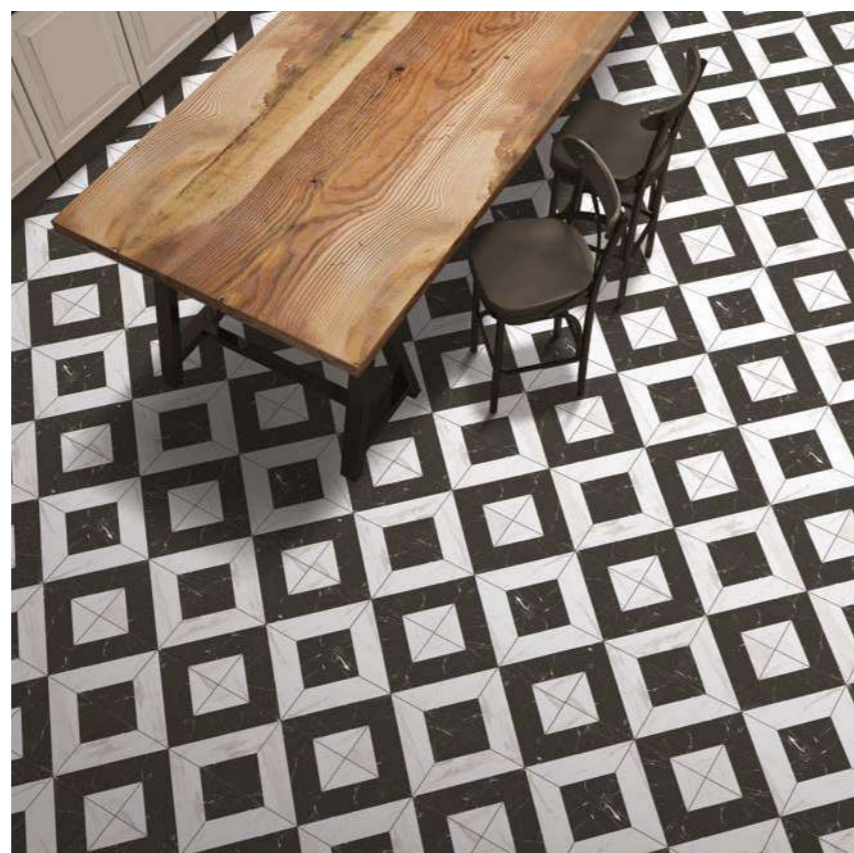

## CESARI

200X200CSR01 GP 10mm  
20x20 White Deco