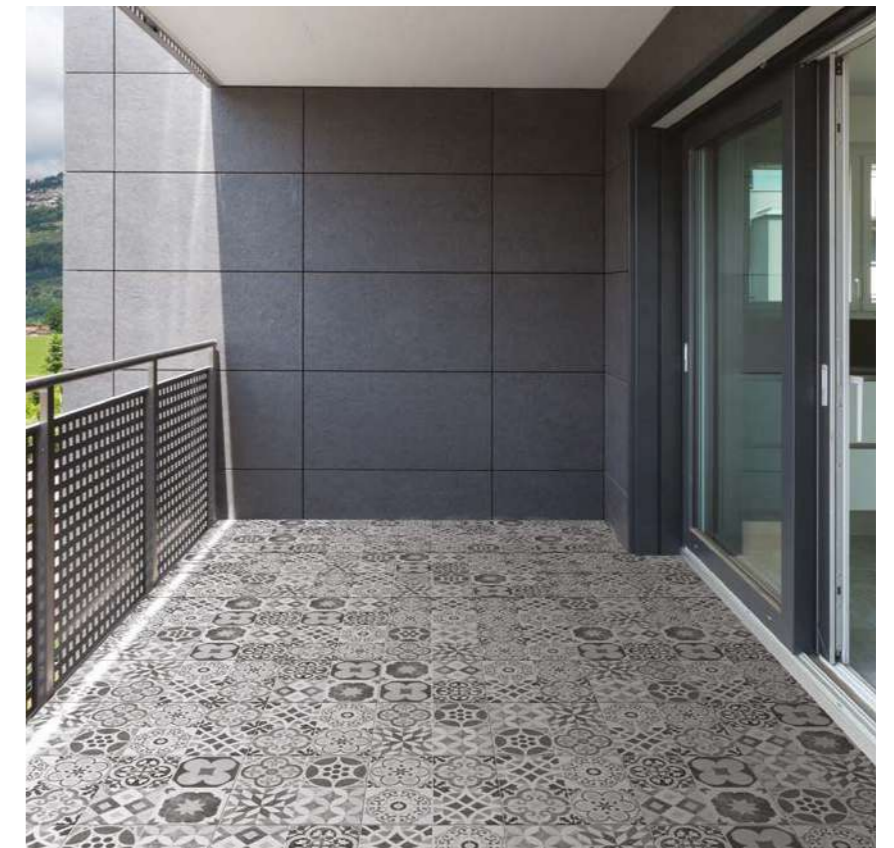

CORTLAND

FRESCO

DECOR

HALIKARNAS