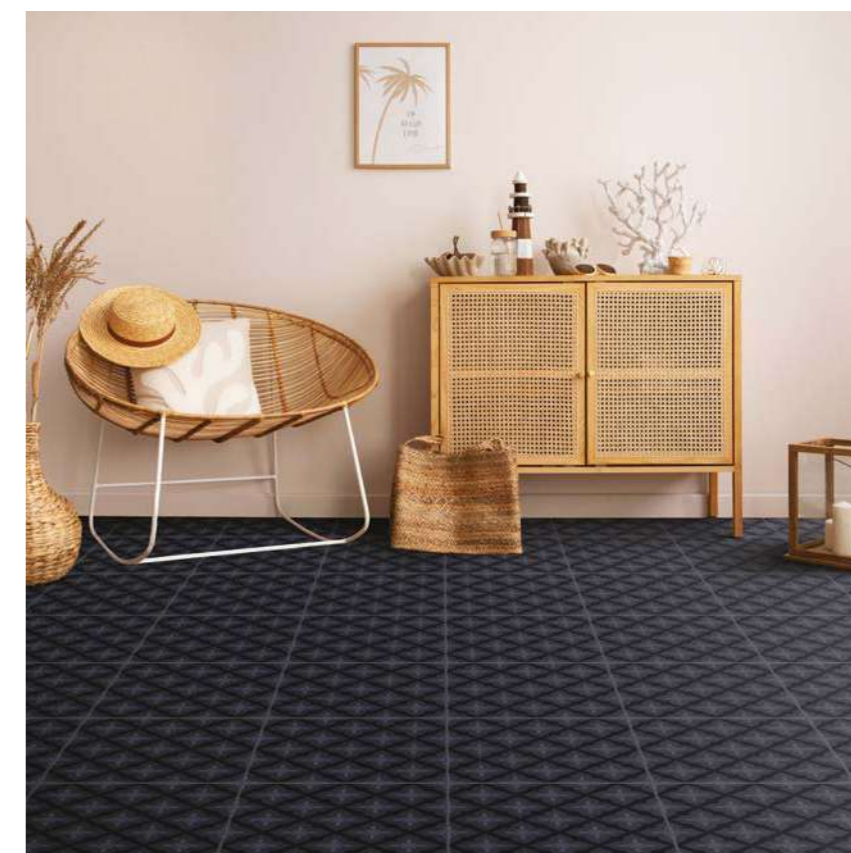

LENON

MARBELLA

LIVERPOOL

MIDNIGHT