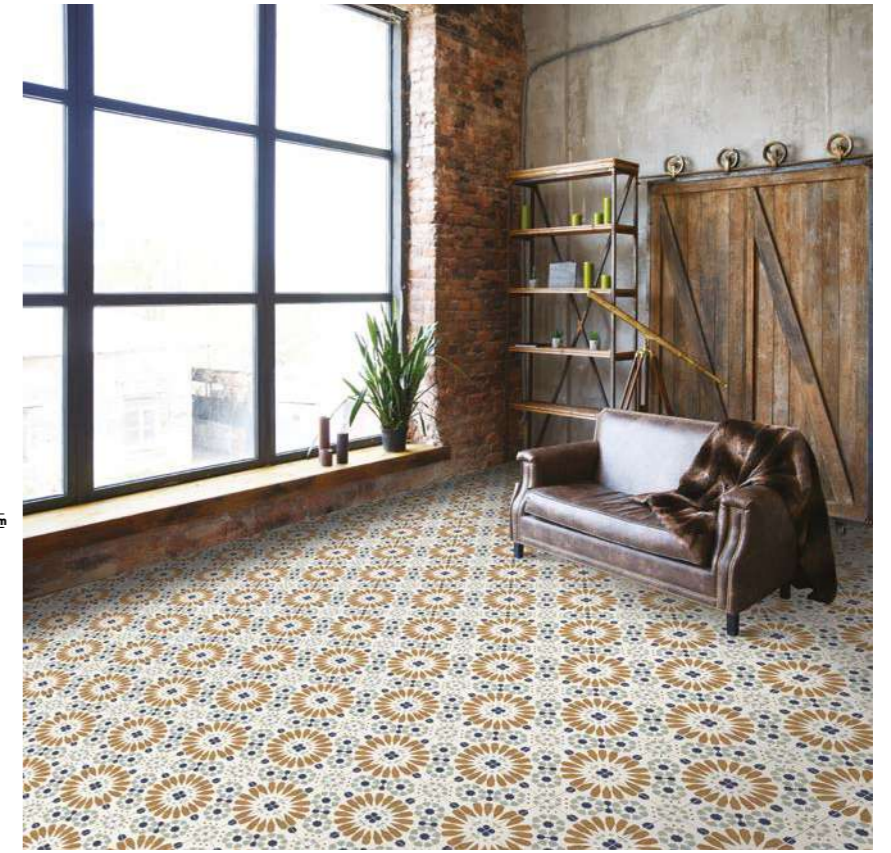

BETA

BLUME

BLUME DECO

BRINA