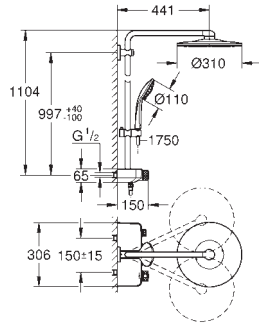

GROHE EUPHORIA SMARTCONTROL SYSTEM

Ref. No.	Colour	EAN
26 507 000 ★	Chrome	4005176457586
26 507 LS0	moon white	4005176457609
26 507 DC0 ★	supersteel	4005176526374
26 507 GL0 ★	cool sunrise	4005176557477
26 507 GN0 ★	brushed cool sunrise	4005176557484
26 507 DA0 ★	warm sunset	4005176557446
26 507 DL0 ★	brushed warm sunset	4005176557453
26 507 A00	hard graphite	4005176557415
26 507 AL0 ★	brushed hard graphite	4005176557422