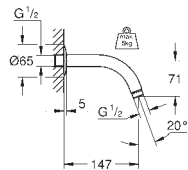

28 429 000	Chrome	4005176601910
------------	--------	---------------

Relaxa
Shower arm 55 mm
connection thread 1/2"
GROHE Long-Life Shine durable sparkling sheen

28 541 000	Chrome	4005176040528
------------	--------	---------------