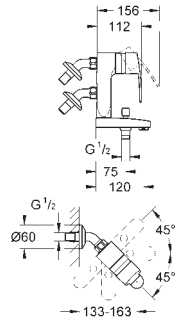

GROHE VERTICA EUROSTYLE COSMOPOLITAN

Ref. No.	Colour	EAN
----------	--------	-----

23 302 000	Chrome	4005176923876
------------	--------	---------------

**Eurostyle Cosmopolitan
Vertica-OHM-Bath Mixer, 1/2"**